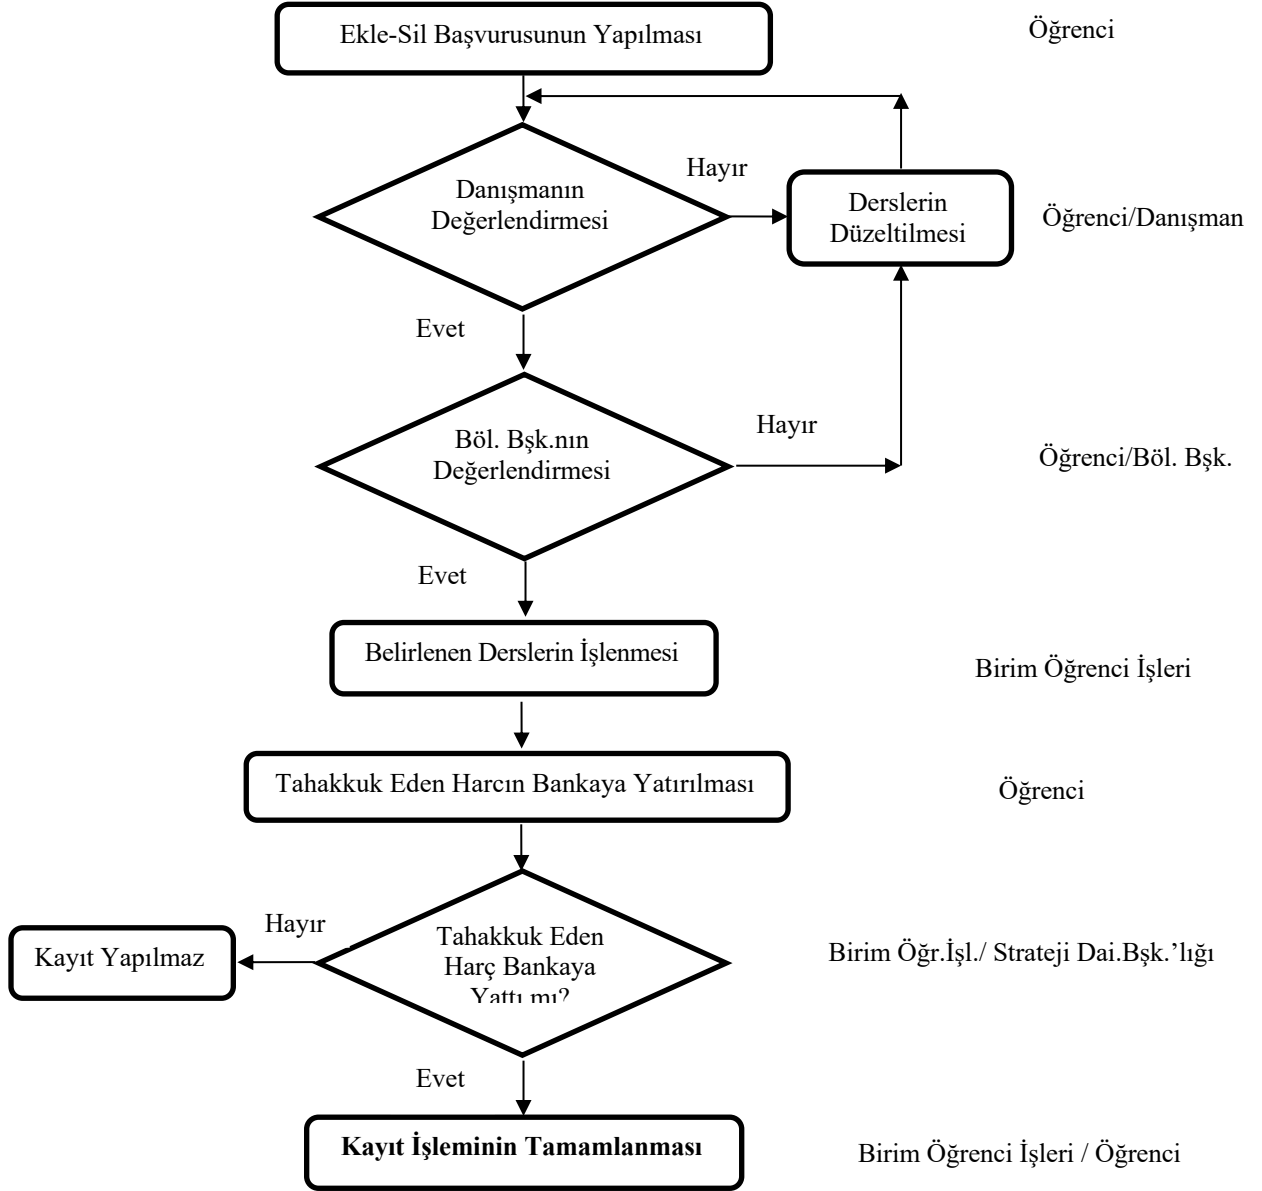

<b>MAKÜ EĞT</b> EĞİTİM FAKÜLTESİ	<b>DOKÜMAN ADI</b>	<b>DOKÜMAN NO</b>	<b>Birim Kodu</b> 0036
	<b>EĞİTİM FAKÜLTESİ</b> <b>EKLE-SİL KAYIT SÜREÇ ŞEMASI</b>	<b>BASKI NO/TARİH</b>	<b>01/05.10.2023</b>
		<b>REVİZYON NO/TARİH</b>	<b>00/05.10.2023</b>
		<b>SAYFA NO</b>	<b>1/1</b>